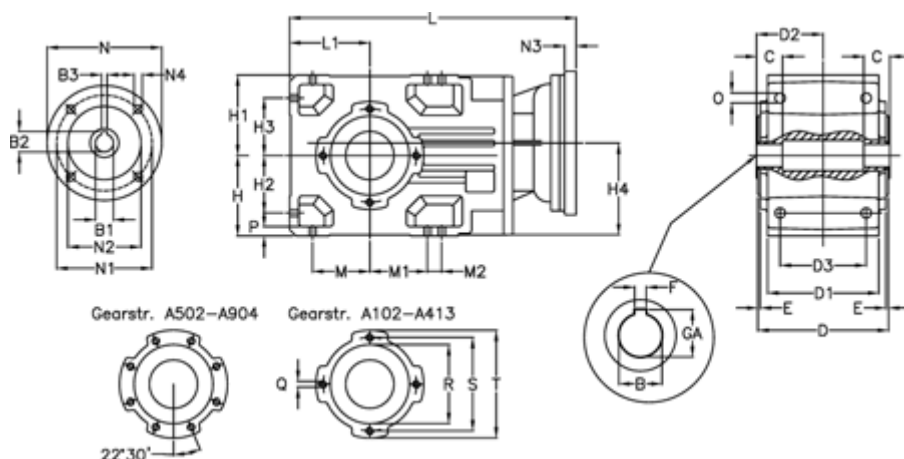

Varenummer: 296003500644245
 Beskrivelse: Keglehjulsgear A352UH35-6,4-P112B5

Mål

B	= 35	D2 = 88.5	H3 = 73.0	N1 = 215	S = 130
B1	= 28	D3 = 135	H4 = 114.0	N2 = 180	T = 150
B2	= 31.3	E = 3.5	L = 389.0	N3 = 5	
B3	= 8	F = 12	L1 = 100	N4 = M12x16	
Betegnelse	= A352 UH35-xx P112 B5	GA = 38.3	M = 73.0	O = 12.0	
C	= 70	H = 100	M1 = 73.0	P = 11	
D	= 173	H1 = 100	M2 = 11	Q = M10x17	
D1	= 166	H2 = 73.0	N = 250	R = 110	